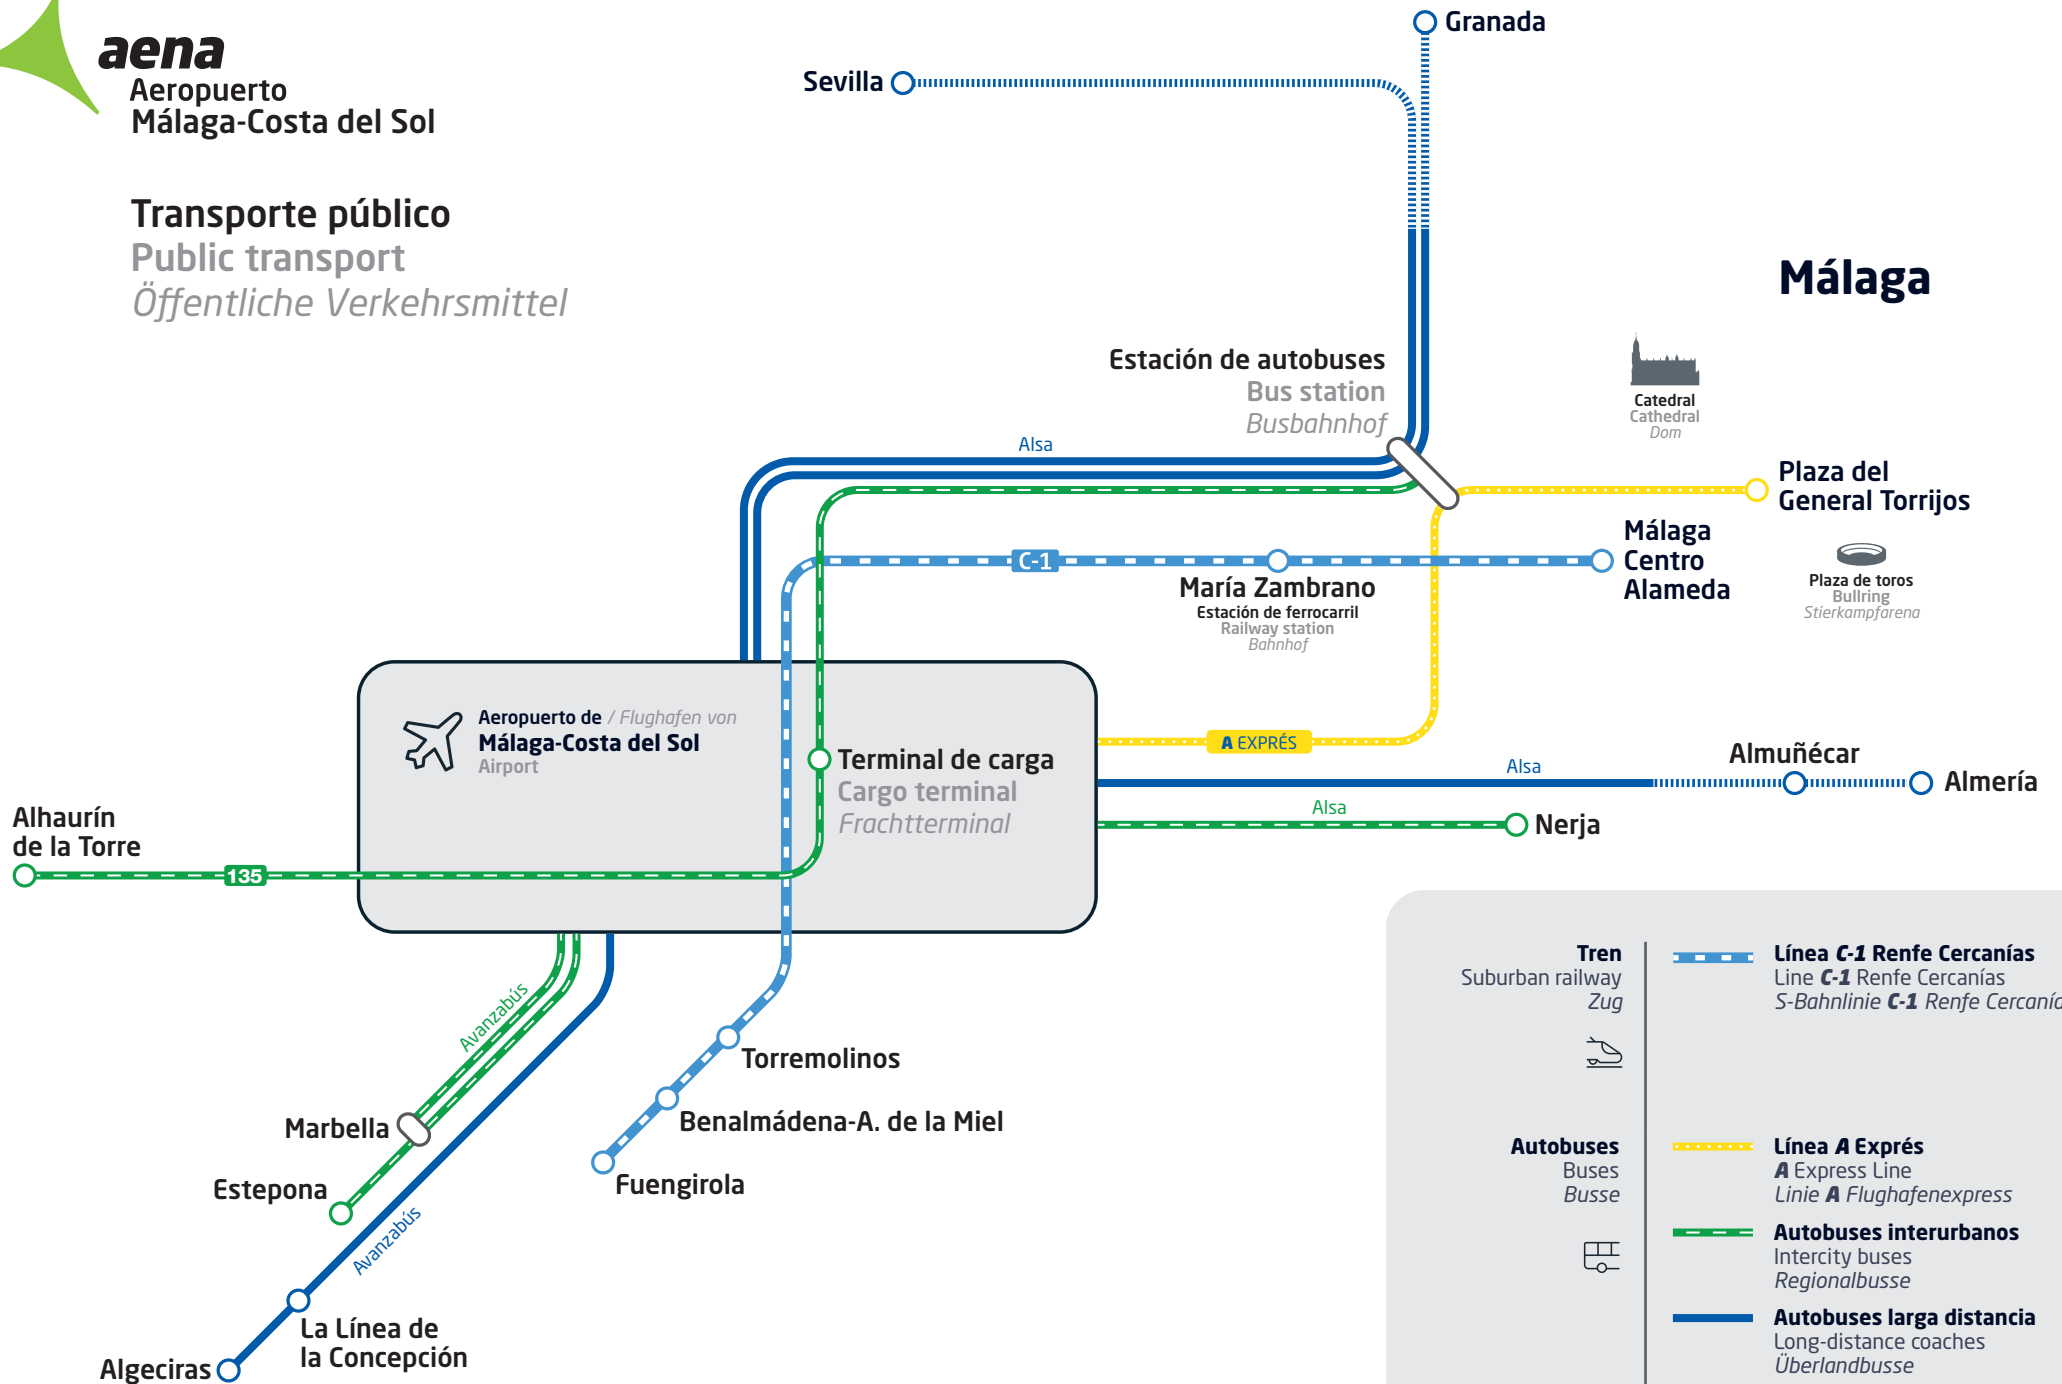

aena

Aeropuerto
Málaga-Costa del Sol

Transporte público

Public transport

Öffentliche Verkehrsmittel

Tren
Suburban railway
Zug

Autobuses
Buses
Busse

Línea C-1 Renfe Cercanías
Line **C-1** Renfe Cercanías
S-Bahnlinie **C-1** Renfe Cercanías

Línea A Expres
A Express Line
Linie **A** Flughafenexpress

Autobuses interurbanos
Intercity buses
Regionalbusse

Autobuses larga distancia
Long-distance coaches
Überlandbusse

www.aena.es/malaga